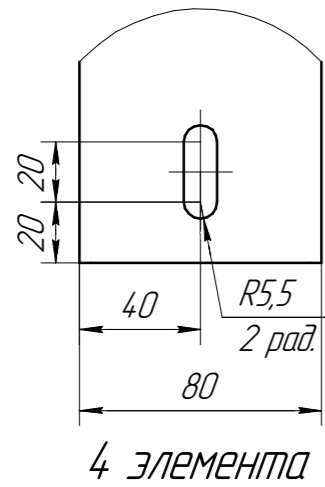

СЧСН-631С.00.000 СБ

A(1:2,5)

				СЧСН-631С.00.000 СБ			
Изм.	Лист	№ докум.	Подп.	Дата	Лит.	Масса	Масштаб
Разраб.						-	1:6
Проб.					Лист	Листов	1
Т.контр.					"ТД "Технохолд"		
Н.контр.							
Утв.							