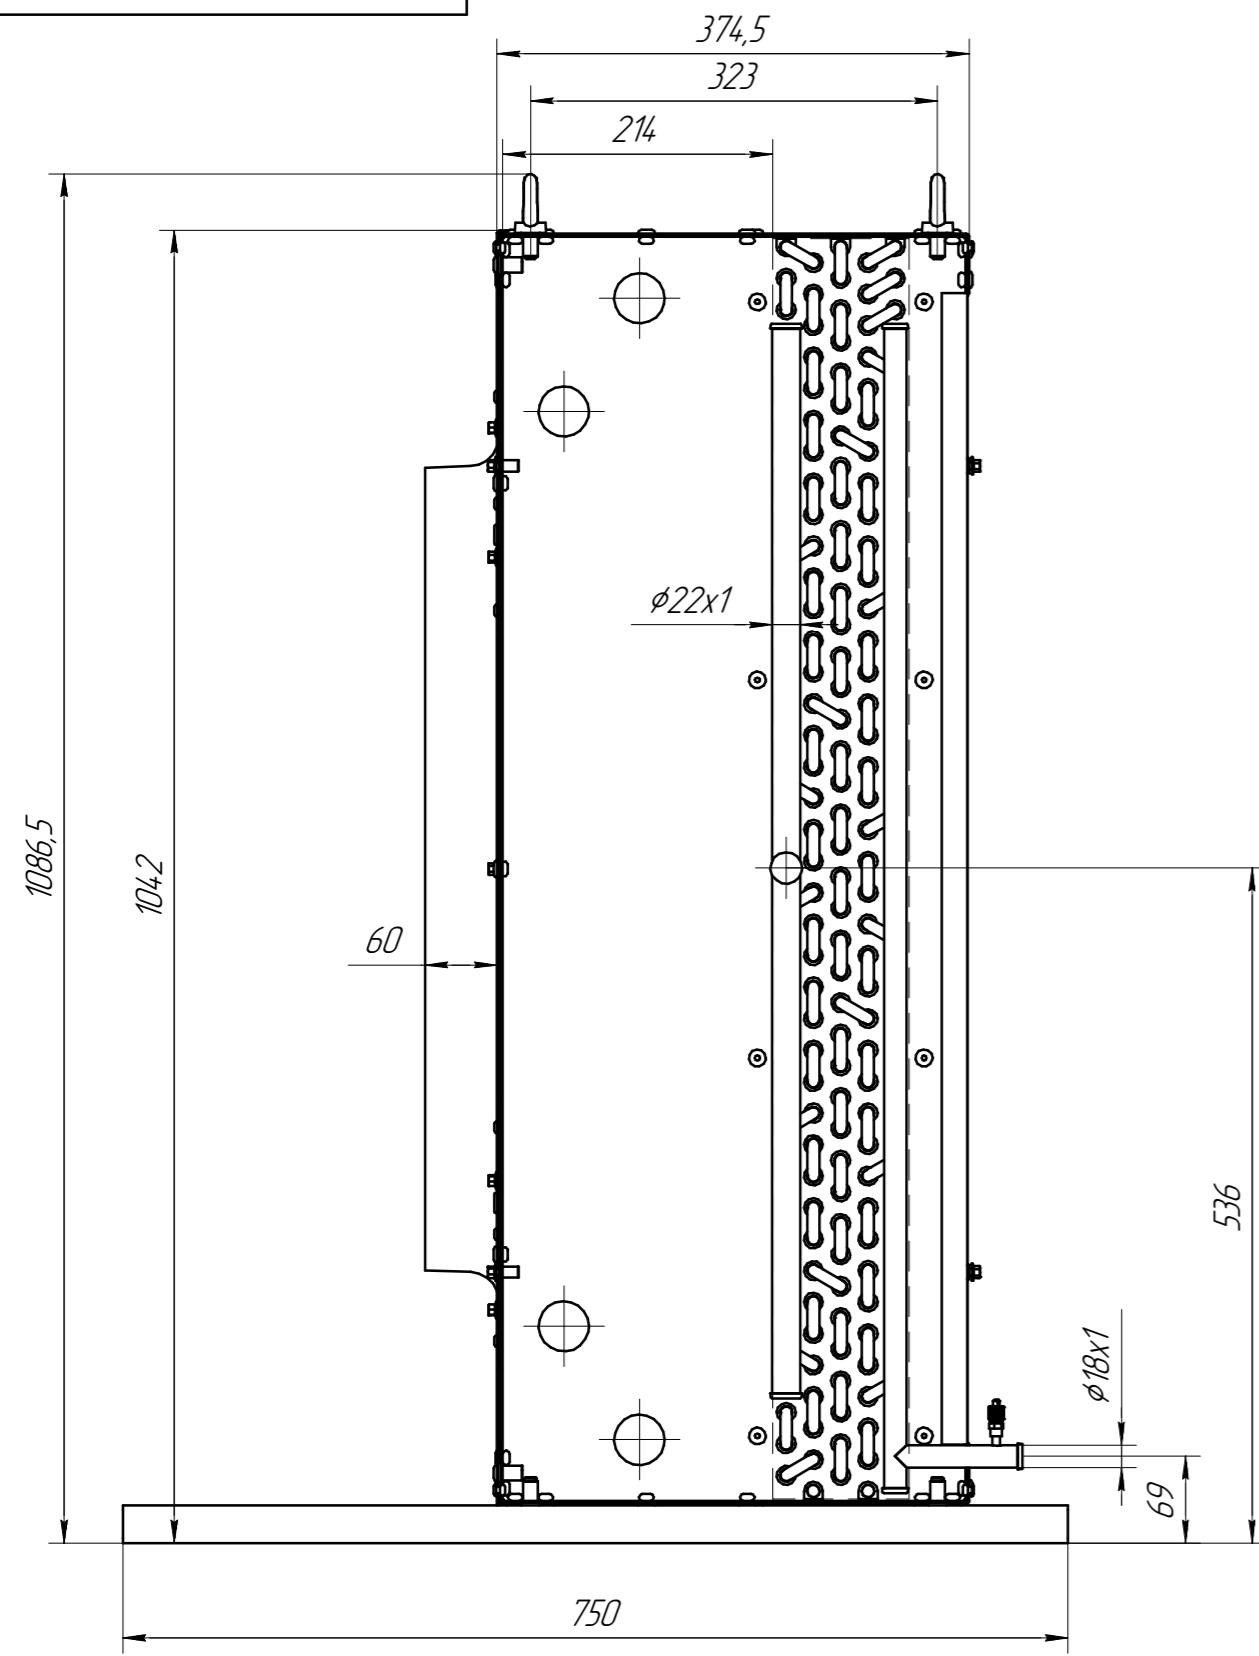

СЧСН-631С.00.000 СБ

A(1:2,5)

				СЧСН-631С.00.000 СБ			
Изм.	Лист	№ докум.	Подп.	Дата	Лит.	Масса	Масштаб
Разраб.						-	1:6
Проб.					Лист	Листов	1
Т.контр.					"ТД "Технохолд"		
Н.контр.							
Утв.							

Перв. исполнен.

Склад. №

Подп. и дата

Инв. № дубл.

Взам. инв. №

Подп. и дата

Инв. № подл.