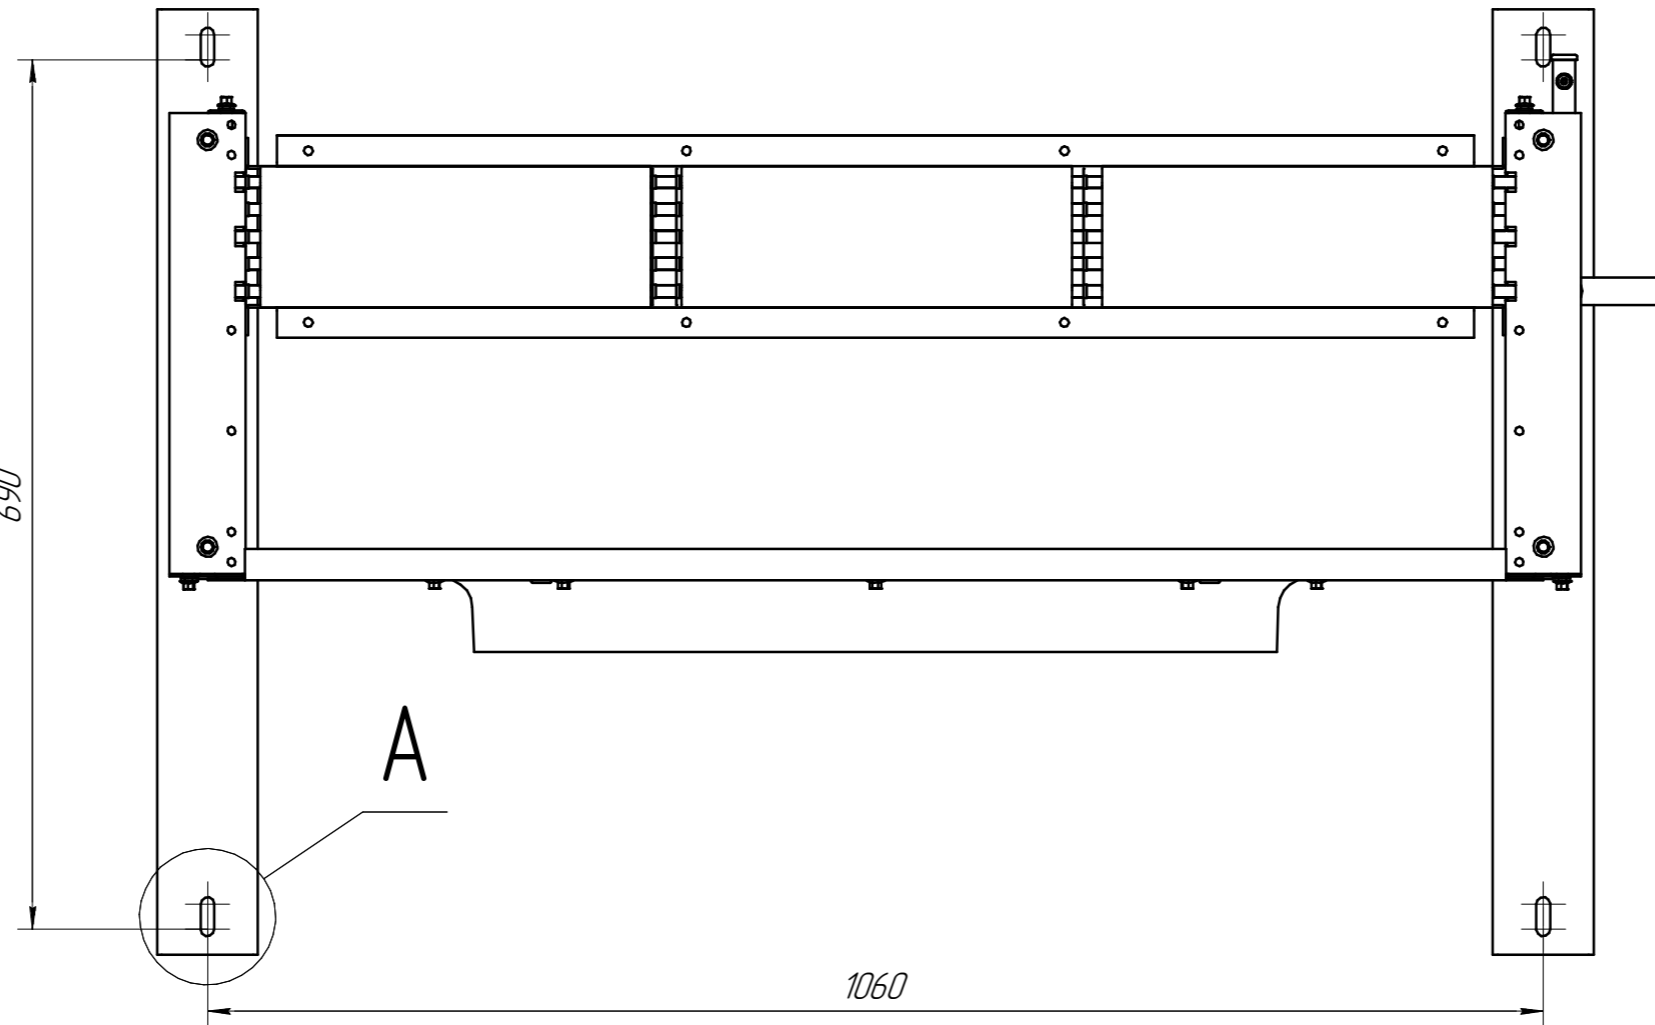

СЧСН-631С.00.000 СБ

A(1:2,5)

				СЧСН-631С.00.000 СБ			
Изм.	Лист	№ докум.	Подп.	Дата	Лит.	Масса	Масштаб
Разраб.						-	1:6
Проб.					Лист	Листов	1
Т.контр.					"ТД "Технохолд"		
Н.контр.							
Утв.							